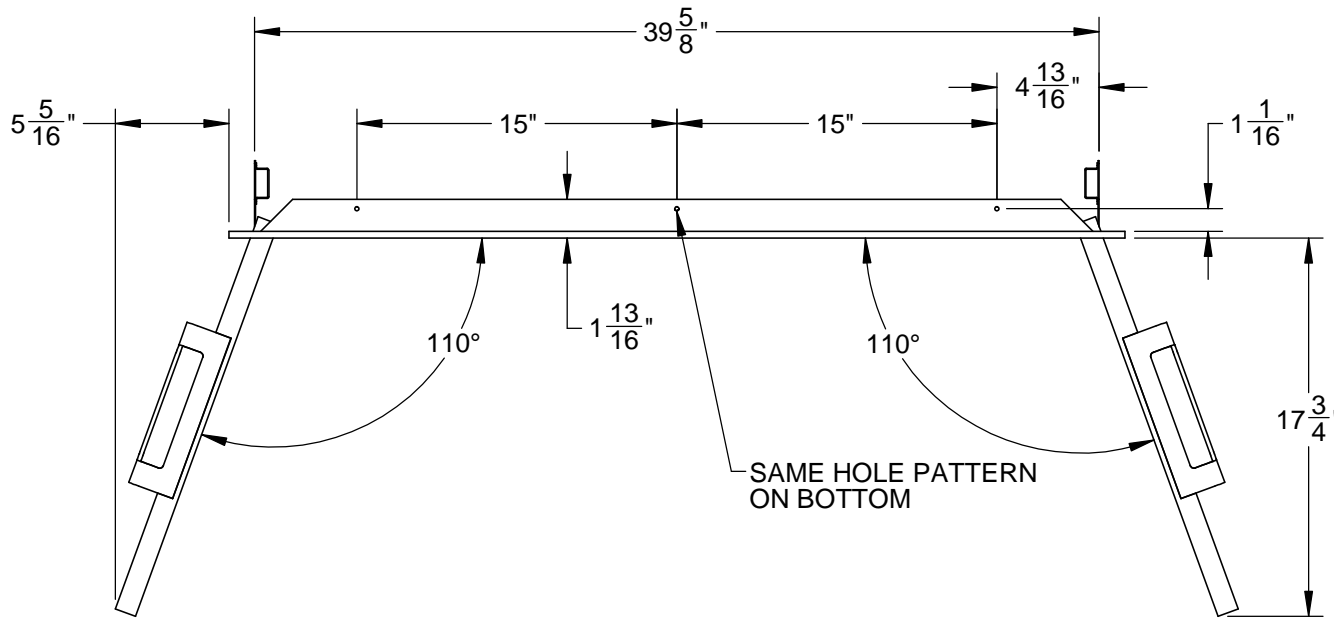

AGAD42: DOUBLE ACCESS DOORS, MARQUISE, 42"

CUTOUT DIMENSIONS:
19" H - 39 ⁷/₈" W