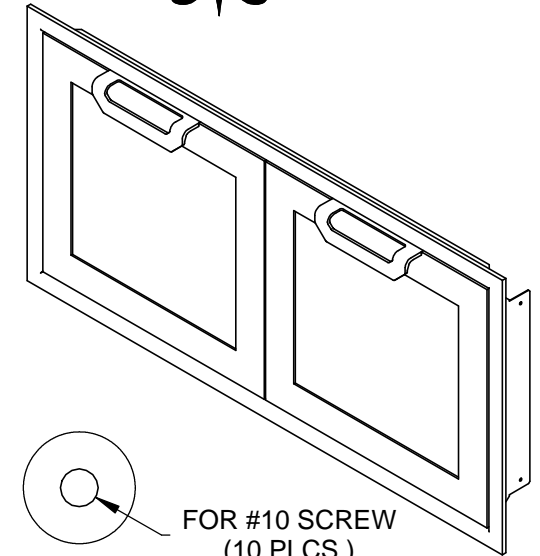

AGAD42: DOUBLE ACCESS DOORS, MARQUISE, 42"

CUTOUT DIMENSIONS:
19" H - 39 ⁷/₈" W