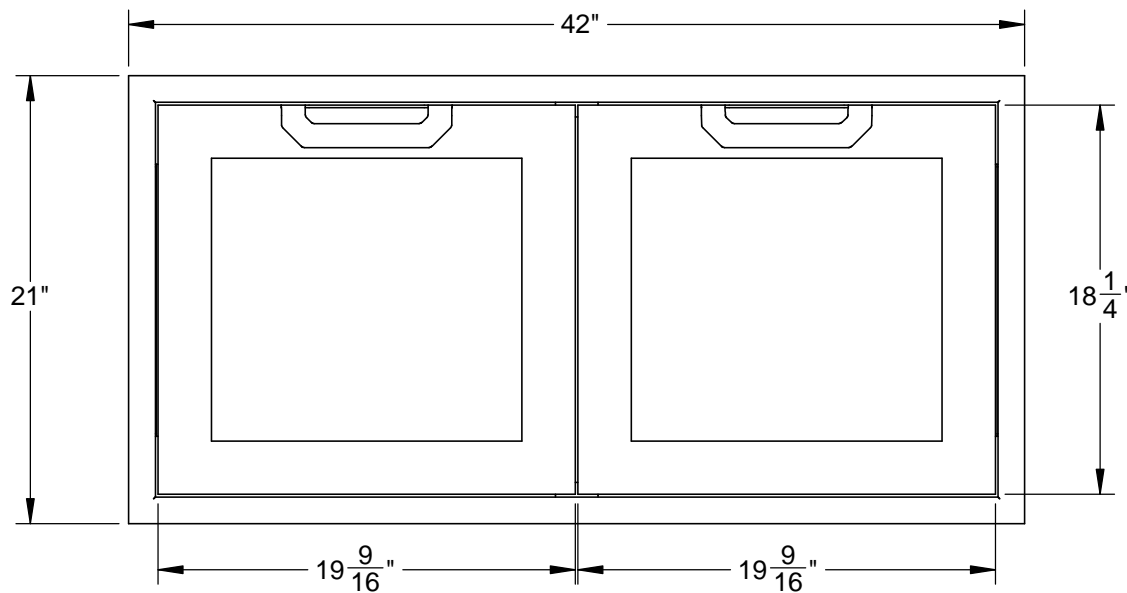

AGAD42: DOUBLE ACCESS DOORS, MARQUISE, 42"

CUTOUT DIMENSIONS:
19" H - 39 ⁷/₈" W