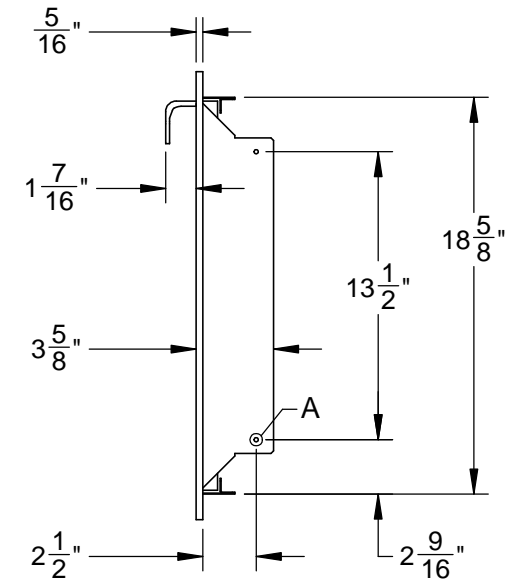

AGAD42: DOUBLE ACCESS DOORS, MARQUISE, 42"

CUTOUT DIMENSIONS:
19" H - 39 ⁷/₈" W